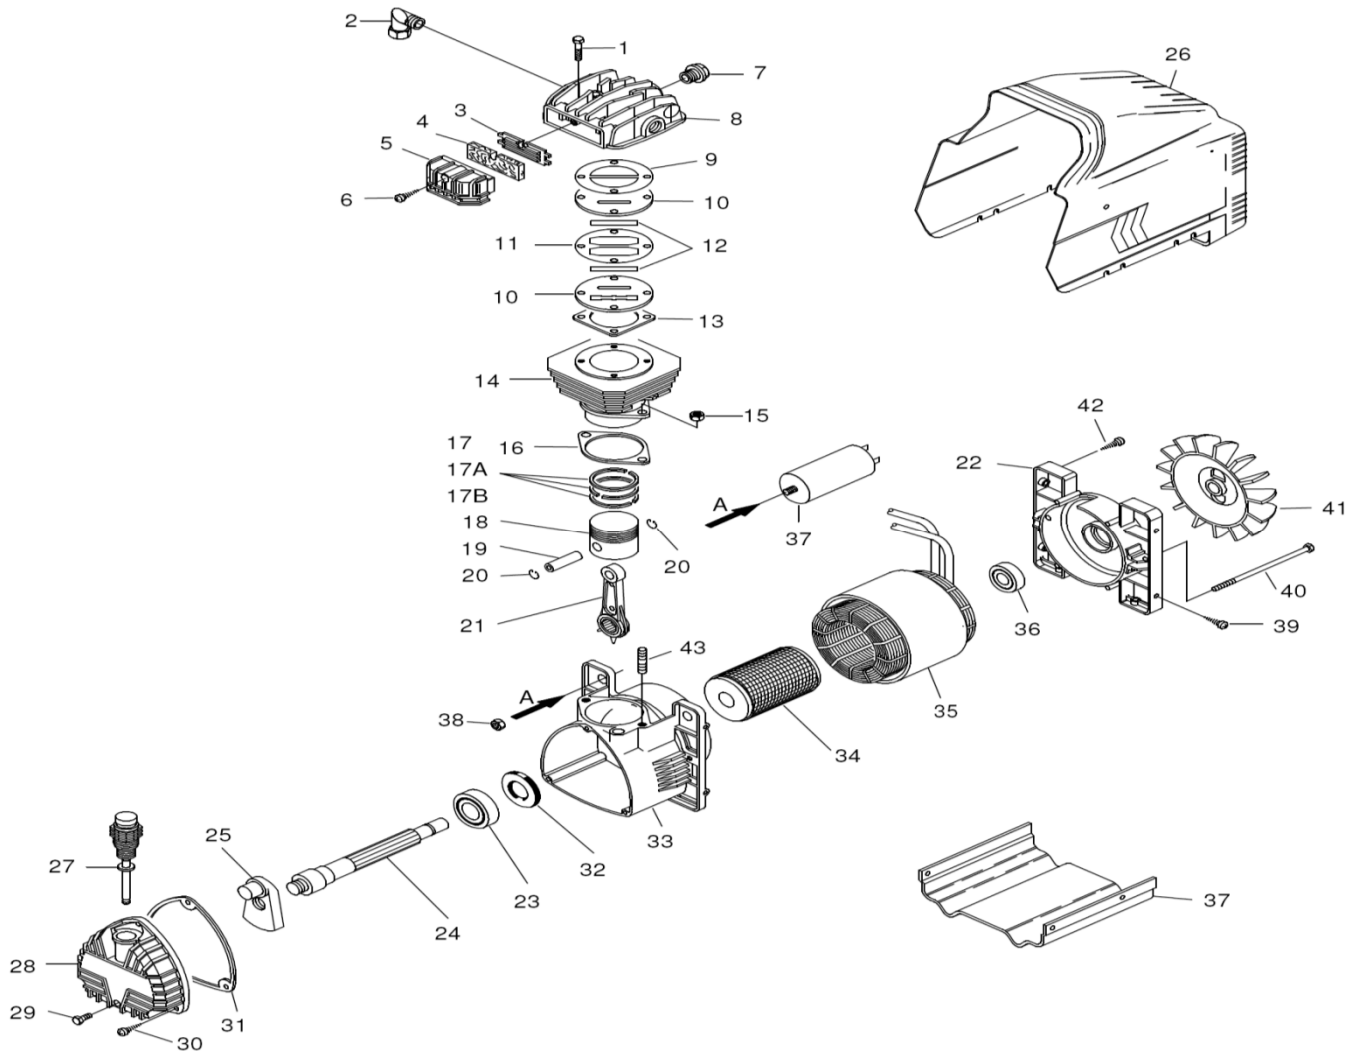

K 192-10 - Motor

Nr.	Artikelnr.	Menge	Artikelbezeichnung	Nr.	Artikelnr.	Menge	Artikelbezeichnung
1	14501872	4	Schraube - Zylinderkopf	25	14513123	1	Kurbelwange komplett
2	14513107	1	Eckverbindung	26	14509704	1	Gehäuse
3	14502012	1	Filterelement	27	14513124	1	Ölmeßstab
4	14513135	2	Filterelement	28	14502022	1	Motorabdeckung
5	14502406	1	Einlassfilter	29	14513125	1	Schraube-Motorabdeckung-links
6	14501879	1	Schraube - Einlassfilter	30	14501879	3	Schraube-Motorabdeckung-rechts
7	14513108	1	Startventil	31	14513126	1	Dichtung-Motorabdeckung
8	14513109	1	Zylinderkopf	32	14513127	1	Öldichtung
9	14513110	1	Dichtung-Zylinderkopf	33	14513128	1	Gehäuse
10	14513111	2	Ventilplatte	34	14501992	1	Kondensator
11	14513112	1	Dichtung	35	14513129	1	Motor
12	14513113	2	Ventil	36	14501897	1	Kugellager
13	14513114	1	Dichtung	37	14513130	1	Grundplatte
14	14513115	1	Zylinder	39	14501881	4	Schraube
15	14501884	2	Mutter	40	14513131	2	Zugstange
16	14513116	1	Zylinderdichtung	41	14510130	1	Lüfterrad
17	14513117	1	Kolbenring-Set	42	14513132	1	Schraube-Motorabdeckung-Lüfterseite
18	14501963	1	Kolben	43	14513133	2	Stehbolzen
19	14513118	1	Bolzen für Kolben	44	14510138	1	Abdeckung (Nicht auf der Zeichnung aufgeführt)
20	14513119	2	Sicherungsring	100	14501841	1	Plattenventil-Set (Nicht auf der Zeichnung aufgeführt)
21	14513120	1	Pleuel	101	14501856	1	Kolben-Set (Nicht auf der Zeichnung aufgeführt)
23	14513121	1	Kugellager	102	14513134	1	Dichtungs-Set (Nicht auf der Zeichnung aufgeführt)
24	14513122	1	Kurbelwelle